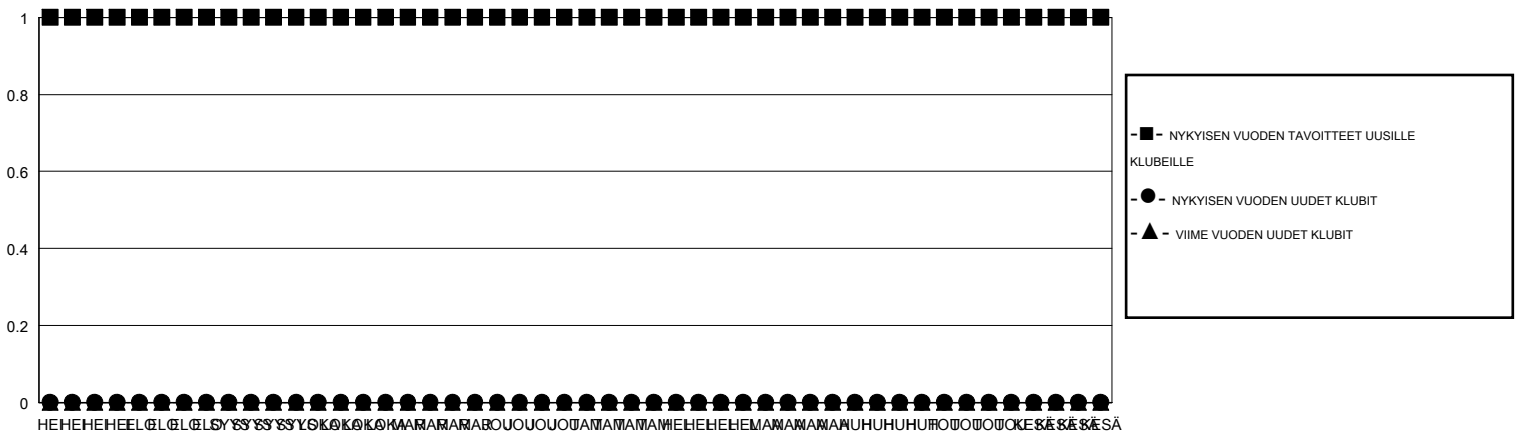

MONTHLY MEMBERSHIP PROGRESS REPORT

District 107 D

Results as of: 3/31/2020

GMT:

SIJAINI FINLAND

GMT VAALPIIRI

Klubit				jäsentä			
TULOKSET 2019-2020				TULOKSET 2019-2020			
NELJÄNNES	UUDEN KLUBIN TAVOITE	UUDET KLUBIT	LOPETETUT KLUBIT	NELJÄNNES	JÄSENKASVUN NETTOTAVOITE	TOTEUTUNUT JÄSENKASVU	POISTETUT JÄSENET (mukaan lukien siirrot)
HEI/ELO/SYYS	1	0	12	HEI/ELO/SYYS	11	52	160
LOKA/MAR/JOU	0	0	4	LOKA/MAR/JOU	23	72	184
TAM/HEL/MAA	0	0	4	TAM/HEL/MAA	14	108	84
HUH/TOU/KESÄ	0	0	0	HUH/TOU/KESÄ	6	0	0

TAVOITTEET JA UUDET KLUBIT, KUMULATIIVINEN

TAVOITTEET JA JÄSENET, KUMULATIIVINEN

LAKKAUTETUT KLUBIT: 5	30 CLUBS OF 67 LISÄNNY YHDEN TAI USEAMMAN UUTTA JÄSENTÄ	<u>SUKUPUOLIJAKAUMA</u>
ERONNEET JÄSENET		MIES 1,365 (85.69%)
KUOLLUT 10		NAINEN 228 (14.31%)
KLUBI LAKKAUTETTU 0	KLIKKAA TÄSTÄ NÄHDÄKSESI KUMULATIIVISET JÄSENTIEDOT	PERHEJÄSENIÄ YHTEENSÄ 2
MUU 97		PERHEJÄSENET, JOTKA MAKSAVAT PUOLET JÄSENMAKSUSTA 1
YHTEENSÄ 107		