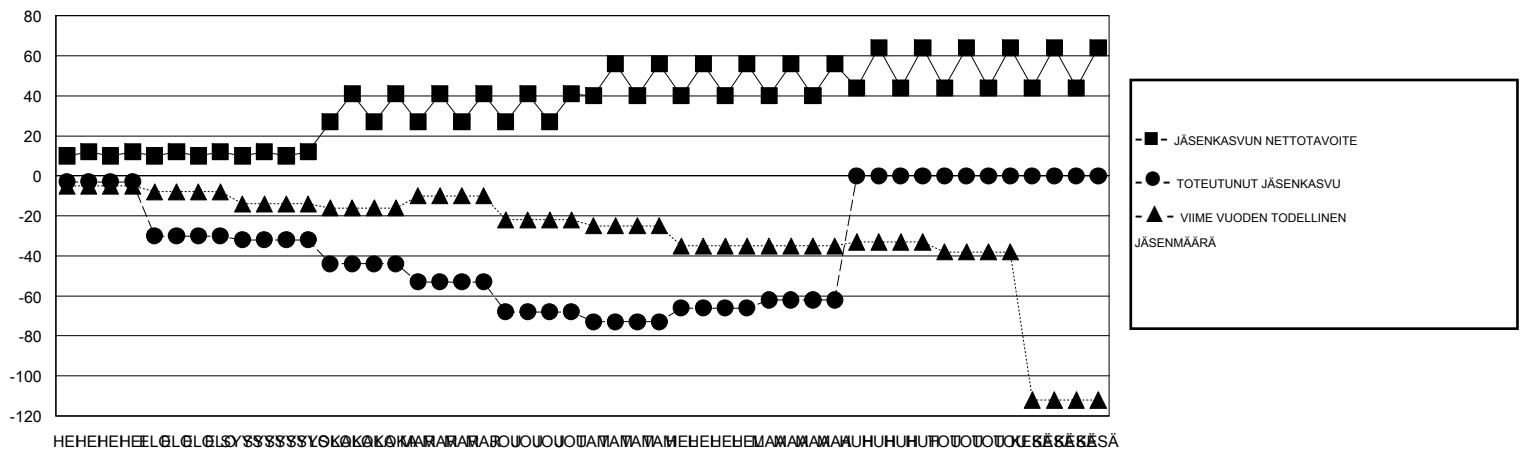

MONTHLY MEMBERSHIP PROGRESS REPORT

District 107 D

Results as of: 3/31/2020

GMT:

SIJAINI FINLAND

GMT VAALPIIRI

Klubit				jäsentä			
TULOKSET 2019-2020				TULOKSET 2019-2020			
NELJÄNNES	UUDEN KLUBIN TAVOITE	UUDET KLUBIT	LOPETETUT KLUBIT	NELJÄNNES	JÄSENKASVUN NETTOTAVOITE	TOTEUTUNUT JÄSENKASVU	POISTETUT JÄSENET (mukaan lukien siirrot)
HEI/ELO/SYYS	1	0	12	HEI/ELO/SYYS	11	52	160
LOKA/MAR/JOU	0	0	4	LOKA/MAR/JOU	23	72	184
TAM/HEL/MAA	0	0	4	TAM/HEL/MAA	14	108	84
HUH/TOU/KESÄ	0	0	0	HUH/TOU/KESÄ	6	0	0

TAVOITTEET JA UUDET KLUBIT, KUMULATIIVINEN

TAVOITTEET JA JÄSENET, KUMULATIIVINEN

LAKKAUTETUT KLUBIT: 5	30 CLUBS OF 67 LISÄNNY YHDEN TAI USEAMMAN UUTTA JÄSENTÄ	<u>SUKUPUOLIJAKAUMA</u>
ERONNEET JÄSENET		MIES 1,365 (85.69%)
KUOLLUT 10		NAINEN 228 (14.31%)
KLUBI LAKKAUTETTU 0	KLIKKAA TÄSTÄ NÄHDÄKSESI KUMULATIIVISET JÄSENTIEDOT	PERHEJÄSENIÄ YHTEENSÄ 2
MUU 97		PERHEJÄSENET, JOTKA MAKSAVAT PUOLET JÄSENMAKSUSTA 1
YHTEENSÄ 107		